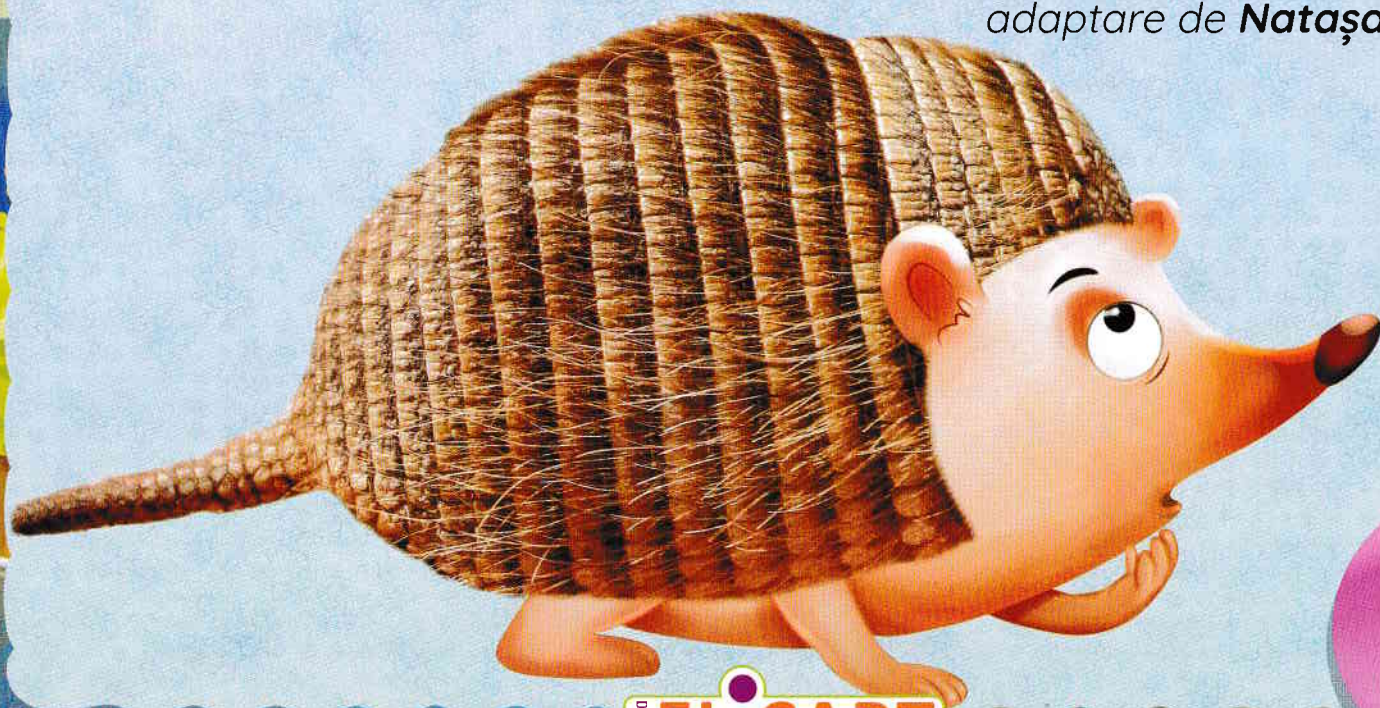

# Ce este un armadillo și cum a apărut pe lume?

bazat pe o poveste de  
Rudyard Kipling

adaptare de *Natașa Galche*

ATENȚIE!  
Poveste  
incredibil de  
adevărată

edihura  
**ELICART**

Știi ce animal este acesta?

# ARMADILLO!

Această ființă nu este închipuită, ci există cu adevărat! Este una dintre cele mai ciudate creaturi, o îmbinare între țestoasă și arici!

Să-i aflăm povestea!

*Urmărește carapacea prin desișul pădurii și vei afla  
o mulțime de secrete din lumea animalelor!*