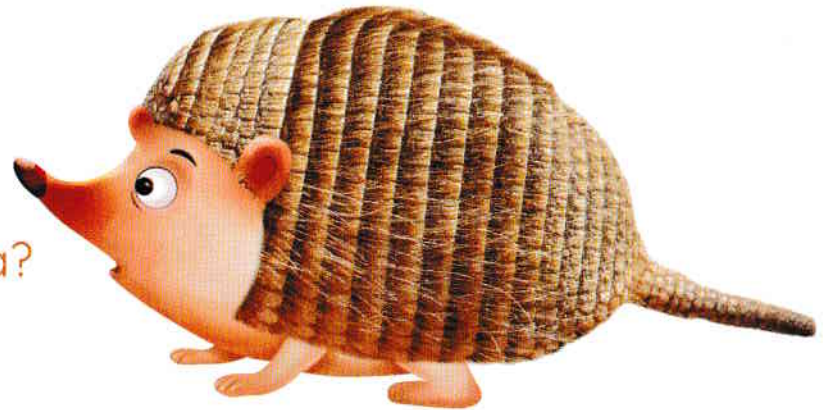

# Ce este un armadillo și cum a apărut pe lume?

bazat pe o poveste de  
Rudyard Kipling

adaptare de *Natașa Galche*

ATENȚIE!  
Poveste  
incredibil de  
adevărată

edihura  
**ELICART**

Știi ce animal este acesta?

Ooo, nu! Nu este un arici, deși seamănă foarte mult!

Ce zici? Broască țestoasă? Nu, nici broască țestoasă nu este!

Hai că ești foarte aproape să ghicești răspunsul!

Îți spun eu? Este un...

# ARMADILLO!

Această ființă nu este închipuită, ci există cu adevărat! Este una dintre cele mai ciudate creaturi, o îmbinare între țestoasă și arici!

Să-i aflăm povestea!

*Urmărește carapacea prin desișul pădurii și vei afla  
o mulțime de secrete din lumea animalelor!*